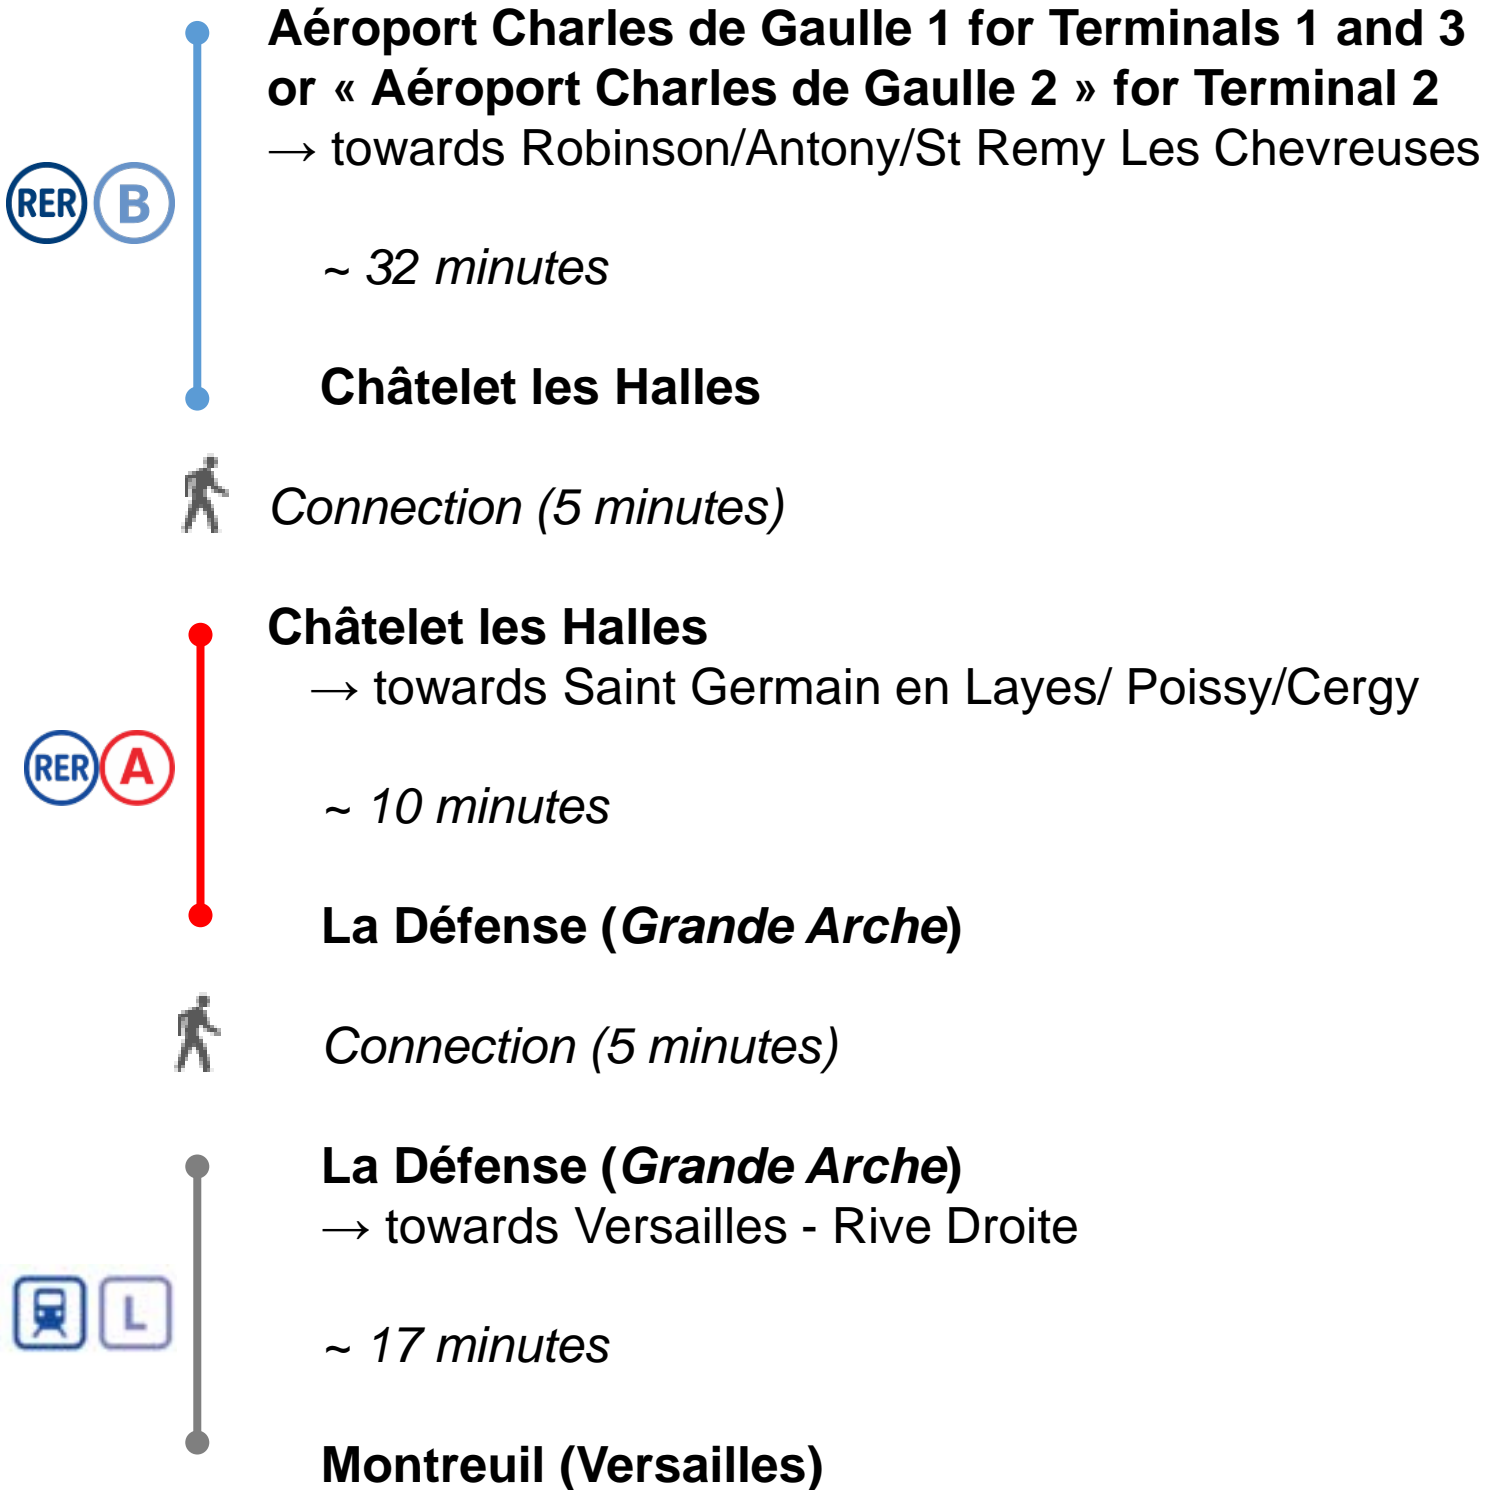

Public transport from «Aéroport Charles de Gaulle » to Versailles

Fare : 15.70€

Public transport from Versailles to «Aéroport Charles de Gaulle »

Fare : 15.70€

Montreuil

→ towards La Défense (Grande Arche)

~ 17 minutes

La Défense (*Grande Arche*)

Connection (5 minutes)

La Défense (*Grande Arche*)

→ towards Marnes-la-vallée/Chessy/Boissy St Léger

~ 10 minutes

Châtelet les Halles

Connection (5 minutes)

Châtelet les Halles

→ towards Aéroport Charles de Gaulle

~ 32 minutes

Aéroport Charles de Gaulle 1 for Terminals 1 and 3

Aéroport Charles de Gaulle 2 for Terminal 2